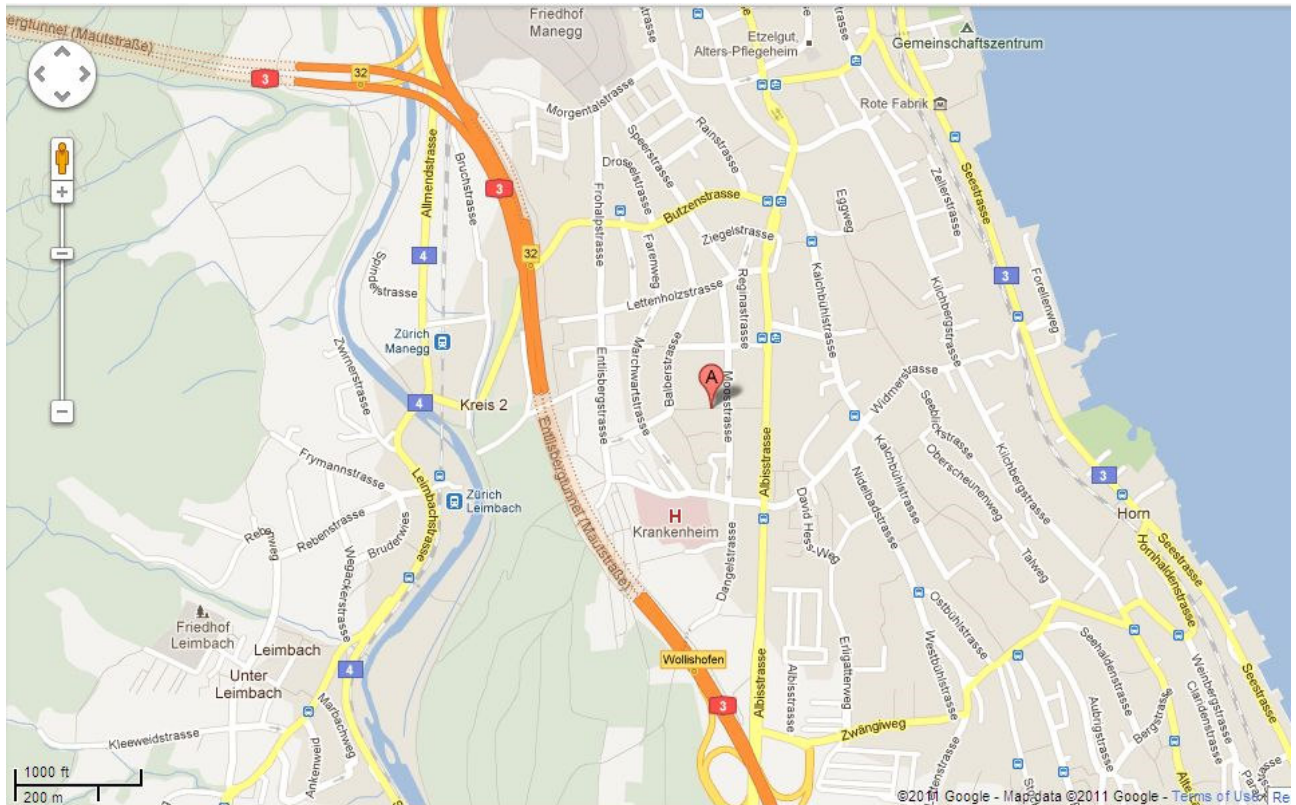

Schachverein Wollishofen

Einladung zum Jubiläums-Rapid-Turnier - 90 Jahre SVW

Datum	Sonntag, 30. Juni 2024
Spielort	Zentrum Hauriweg, grosser Saal, Hauriweg 19, 8038 Zürich (Übersichtskarte siehe folgende Seite)
Spielmodus	Es werden 7 Runden nach Schweizer System gespielt. Rapid-Modus: je Spieler und Partie 10 Min. + 5 Sek. je Zug ab Partiebeginn. Es gelten die FIDE-Rapid Regeln.
Zeitplan	Anwesenheitskontrolle 10.00 - 10.30 Uhr für alle Teilnehmenden 1. Runde: 10.45 Uhr, Preisverteilung ca. 17.00 Uhr
Teilnahme	Das Turnier ist offen für jedermann. Der Turniereinsatz beträgt CHF 30 für Erwachsene und CHF 20 für Junioren bis Jahrgang 2004. Zahlbar bis am 26. Juni 2024 .
Anmeldung	Online bis spätestens 26. Juni 2024 auf https://svwollishofen.clubdesk.com/turniere Startliste auf chess-results: https://chess-results.com/tnr865512.aspx?lan=0
Preise	CHF 300/200/150/100/50/50, beste Dame: 100, unter 2000 Elo: 100 unter Elo 1800/1600/1400/1200/ohne Elo je 50. Nur ein Geldpreis je Teilnehmer! Pokale für die besten Jugendlichen U10/U12/U14/U16
Verpflegung	Ein Kiosk mit Getränken, Snacks, Kuchen etc. ist offen ab 10.00h. Ab 12:00 Uhr Grillwürste (Fleisch und Vegan) mit Kartoffelsalat (CHF 10, für teilnehmende Jugendliche gratis!)
Auskünfte	Per E-mail bei georg@kradolfer.info
Zahlung	An IBAN: CH11 0900 0000 8003 9312 0 Konto lautend auf Schachverein Wollishofen, Moosstrasse 80, 8038 Zürich Bitte unbedingt Name, Vorname des Teilnehmenden und bei Jugendlichen Jahrgang angeben!

Anreise vom Hauptbahnhof Zürich: Von der Station Bahnhofstrasse fährt das Tram 7 alle 10 Minuten Richtung Wollishofen. Das Zentrum Hauriweg befindet sich 5 Gehminuten von der Tramendstation ‚Wollishoferplatz‘ der Linie 7.

Mit dem Auto die Autobahnausfahrt Wollishofen nehmen und dann Richtung Zürich fahren.

Achtung viele Einbahnstrassen!

Einige wenig Parkplätze finden sich beim Zentrum Hauriweg. In den nahen Quartierstrassen (Blaue Zone am Sonntag kostenlos) finden sich weitere.